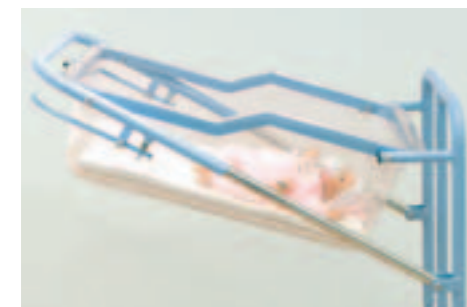

### Eigenschaften

- Seitengitterabstände gemäß DIN 32623
- Rückenlehnenverstellung bis ca. 60°
- Liegefläche mit eingeschweißtem Gitterboden, Maß ca. 140 x 70 cm
- Liegeflächenhöhe über Zahnraute verstellbar
- Schwenkung: Anti-/Trendelenburgposition, ca. 14°/14°
- Seitengitter: Erstfehlersicher, Höhe ca. 80 cm in Liegeflächentieflage
- Doppelaufrollen: Durchmesser 100 mm, einzeln gebremst
- Wandabweisrollen: 4 horizontale, Durchmesser 100 mm
- Mod. Nr. 20-0398

### Eigenschaften

- Fahrgestell: mit entnehmbarem Säuglingskorb, geeignet zum Unterfahren eines Universalkrankenbettes mit ca. 15 cm Bodenfreiheit
- Höhenverstellung: Liegeflächenhöhe stufenlos verstellbar von ca. 64 bis 94 cm mit Gasfederunterstützung
- Schwenkung: Trendelenburg/Anti-Trendelenburg ca. 14°/14°
- Belüftung: Säuglingskorb aus Plexiglas mit Lüftungslöchern und Namensschildhalter
- Fahrbarkeit: 4 Doppelaufrollen, Durchmesser 65 mm, 2 Rollen parallel gebremst