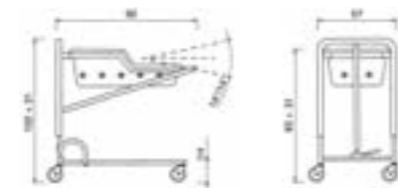

### Eigenschaften

- Seitengitterabstände gemäß DIN 32623
- Rückenlehnenverstellung bis ca. 60°
- Liegefläche mit eingeschweißtem Gitterboden, Maß ca. 140 x 70 cm
- Liegeflächenhöhe über Zahnraute verstellbar
- Schwenkung: Anti-/Trendelenburgposition, ca. 14°/14°
- Seitengitter: Erstfehlersicher, Höhe ca. 80 cm in Liegeflächentieflage
- Doppelaufrollen: Durchmesser 100 mm, einzeln gebremst
- Wandabweisrollen: 4 horizontale, Durchmesser 100 mm
- Mod. Nr. 20-0398

### Eigenschaften

- Fahrgestell: mit entnehmbarem Säuglingskorb, geeignet zum Unterfahren eines Universalkrankenbettes mit ca. 15 cm Bodenfreiheit
- Höhenverstellung: Liegeflächenhöhe stufenlos verstellbar von ca. 64 bis 94 cm mit Gasfederunterstützung
- Schwenkung: Trendelenburg/Anti-Trendelenburg ca. 14°/14°
- Belüftung: Säuglingskorb aus Plexiglas mit Lüftungslöchern und Namensschildhalter
- Fahrbarkeit: 4 Doppelaufrollen, Durchmesser 65 mm, 2 Rollen parallel gebremst

### Technische Daten

Außenmaße max.: ca. 92 x 57 x 102 cm (L x B x H)  
Höhenverstellung: ca. 64-94 cm, Säuglingskorb: ca. L = 65 cm, B = 35 cm, T = 22-29 cm, Gewicht: ca. 21 kg inkl. Säuglingskorb

01

02