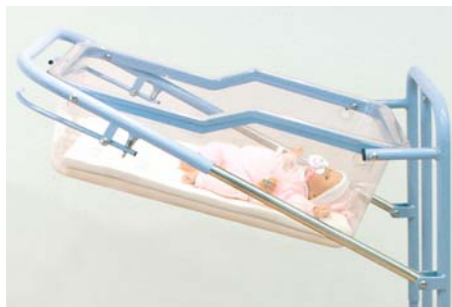

01

Eigenschappen

- Afstanden tussen zijspanden volgens DIN 32623
- Rugleuningverstelling tot ca. 60°
- Ligvlak met ingelaste roosterbodem, afmeting 140 x 70 cm
- Hoogte ligvlak: via klink verstelbaar
- Zwenking: anti-/Trendelenburgpositie, ca. 14°/14°
- Zijrooster: met dubbele beveiliging, hoogte ca. 80 cm in onderste positie ligvlak
- Dubbele loopwielen: diameter 100 mm, afzonderlijk geremd
- Wandafstandswielen: 4 horizontaal, diameter 100 mm
- Mod. nr. 20-0398

Gelikaardig gezicht

02

Eigenschappen

- onderstel: met afneembare zuigelingenmand, geschikt om onder een universeel ziekbed met ca. 15 cm bodemvrijheid te rijden
- hoogteverstelling: hoogte ligvlak traploos verstelbaar van ca. 64 tot 94 cm met gasveerondersteuning
- zwenking: Trendelenburg/anti-Trendelenburg ca. 14°/14° ventilatie: zuigelingenmand van plexiglas met ventilatiegaten en houder voor naambordje
- verrijdbaarheid: 4 dubbele loopwielen, diameter 65 mm, 2 wielen parallel geremd

Technische gegevens

Buitenmaten max.: ca. 92 x 57 x 102 cm (l x b x h)
 Hoogteverstelling: ca. 64-94 cm, zuigelingenmand: ca. l = 65 cm, b = 35 cm, d = 22-29 cm, gewicht: ca. 21 kg incl. zuigelingenmand