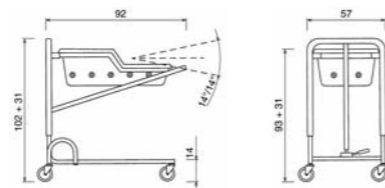

01

Eigenschappen

- Afstanden tussen zijspanden volgens DIN 32623
- Rugleuningverstelling tot ca. 60°
- Ligvlak met ingelaste roosterbodem, afmeting 140 x 70 cm
- Hoogte ligvlak: via klink verstelbaar
- Zwenking: anti-/Trendelenburgpositie, ca. 14°/14°
- Zijrooster: met dubbele beveiliging, hoogte ca. 80 cm in onderste positie ligvlak
- Dubbele loopwielen: diameter 100 mm, afzonderlijk geremd
- Wandafstandswielen: 4 horizontaal, diameter 100 mm
- Mod. nr. 20-0398

Gelikaardig gezicht

02

Eigenschappen

- onderstel: met afneembare zuigelingenmand, geschikt om onder een universeel ziekbed met ca. 15 cm bodemvrijheid te rijden
- hoogteverstelling: hoogte ligvlak traploos verstelbaar van ca. 64 tot 94 cm met gasveerondersteuning
- zwenking: Trendelenburg/anti-Trendelenburg ca. 14°/14° ventilatie: zuigelingenmand van plexiglas met ventilatiegaten en houder voor naambordje
- verrijdbaarheid: 4 dubbele loopwielen, diameter 65 mm, 2 wielen parallel geremd

Technische gegevens

Buitenmaten max.: ca. 92 x 57 x 102 cm (l x b x h)
 Hoogteverstelling: ca. 64-94 cm, zuigelingenmand: ca. l = 65 cm, b = 35 cm, d = 22-29 cm, gewicht: ca. 21 kg incl. zuigelingenmand