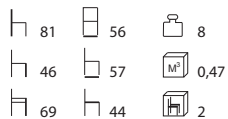

SCHLAFEN/WOHNEN: Bewohnerzimmer

SLEEPING/LIVING: Resident' room

EPSYLON A00

EPSYLON B00

**wissner-
bosserhoff**
 Möbel für ein lebenswertes Ambiente

wissner-bosserhoff GmbH
 Hauptstraße 4-6
 D-58739 Wickede (Ruhr)
 Tel.: +49(0)2377/784-0
 Fax: +49(0)2377/784-163
 E-Mail: info@wi-bo.de