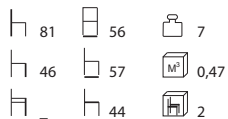

SCHLAFEN/WOHNEN: Bewohnerzimmer

SLEEPING/LIVING: Resident' room

EPSYLON A00

EPSYLON B00

**wissner-
bosserhoff**
 Möbel für ein lebenswertes Ambiente

wissner-bosserhoff GmbH
 Hauptstraße 4-6
 D-58739 Wickede (Ruhr)
 Tel.: +49(0)2377/784-0
 Fax: +49(0)2377/784-163
 E-Mail: info@wi-bo.de