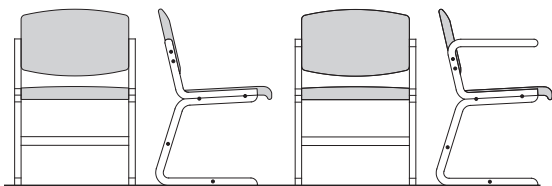

EPSYLON A00

EPSYLON B00

**wissner-
bosserhoff**
Möbel für ein lebenswertes Ambiente

wissner-bosserhoff GmbH
Hauptstraße 4-6
D-58739 Wickede (Ruhr)
Tel.: +49(0)2377/784-0
Fax: +49(0)2377/784-163
E-Mail: info@wi-bo.de

www.wi-bo.de