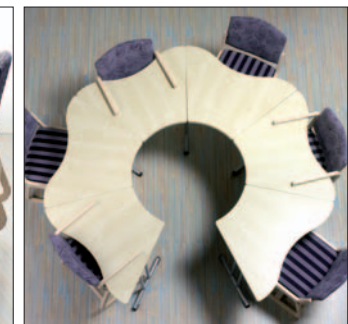

AKTIVITÄT: Workshops, Multifunktionsräume, Restaurantbereiche, Andachtsraum, Konferenzräume

WORK: workshops, multi-functional spaces, restaurant areas, places of worship, conference rooms

BESUCHER: Eingangsbereiche, Wartebereiche, Lounge, Bar-Bereiche und Ähnliches

VISITORS: entrances, waiting areas, lounges, bar areas and similar

ERHOLUNG: Aufenthalts- und Entspannungsbereiche, Lesezimmer, Fernsehzimmer und Bereiche zum Musikhören

EASY CHAIRS: soft rooms, relaxation rooms, reading areas, rooms for watching TV and/or listening to music

SCHLAFEN/WOHNEN: Bewohnerzimmer

SLEEPING/LIVING: Resident' room