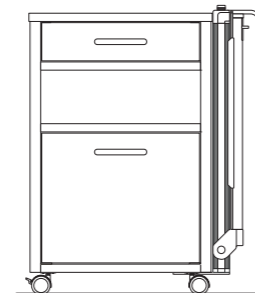

vivo

10-0539 Nachtkastje vivo E1
B 53 cm, H 77 cm, D 45 cm

10-0324 Nachtkastje vivo E2
B 53 cm, H 77 cm, D 45 cm
10-0526 Nachttisch vivo E2K
met geïntegreerde koelkast
B 57 cm, H 78 cm, D 56 cm

10-0528 Nachtkastje vivo E2T
laag nachtkastje
B 53 cm, H 62 cm, D 45 cm