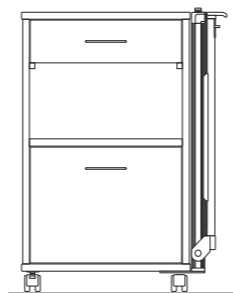

10-0331 Nachtkastje VT3
met geïntegreerde uitschuifbare
bedtafel
B 60 cm, H 77 cm, D 39 cm