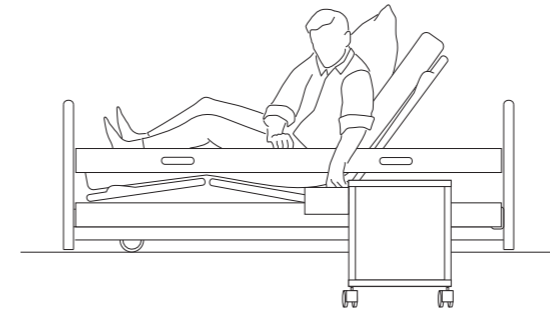

laag of met koelkast

Het nachtkastje is voor de bewoner gemakkelijk vanaf het lage bed bereikbaar.

De nachtkastjes vivo E2T en vitalia VT1T zijn speciaal voor lage bedden ontwikkeld en maken een goede toegang mogelijk, ook vanop een lage lighoogte.