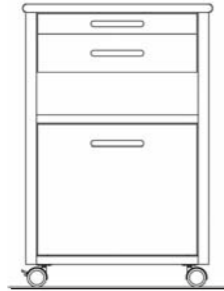

vivo

10-0539 Nachtkastje vivo E1
B 53 cm, H 77 cm, D 45 cm

10-0324 Nachtkastje vivo E2
B 53 cm, H 77 cm, D 45 cm
10-0526 Nachttisch vivo E2K
met geïntegreerde koelkast
B 57 cm, H 78 cm, D 56 cm

10-0528 Nachtkastje vivo E2T
laag nachtkastje
B 53 cm, H 62 cm, D 45 cm