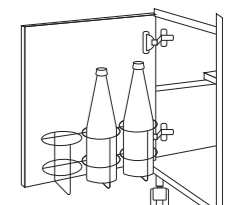

Flessenrekoplossing B
voor nachtkastjes VT2, VT3 en VT4